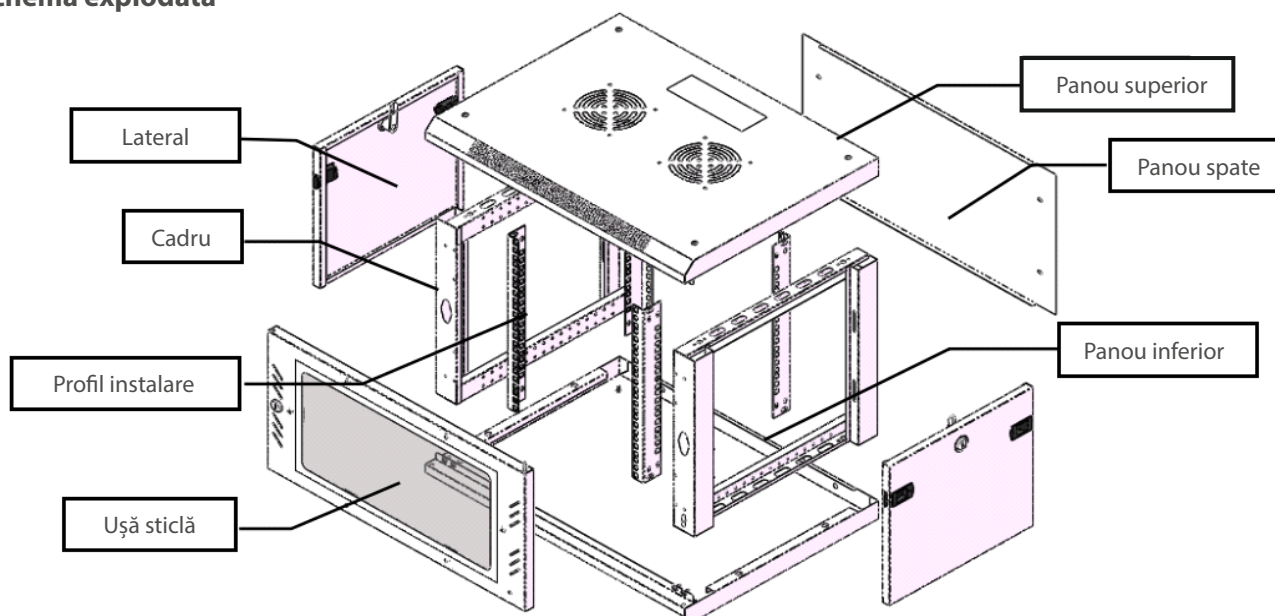

Uşă din sticlă securizată, prevăzută cu încuietoare metalică

Deschidere uşă la 180 grade

Asamblare şi montare uşoară

Gamă variată de dimensiuni şi accesorii

CAPACITATE ÎNCĂRCARE

80 Kg

GRAD DE PROTECŢIE

IP 20

MATERIAL

Tablă de oţel laminat la rece, fosfatată (SPCC)

Grosime: 2.0mm-1.0mm-0.8mm

TRATAMENT MATERIAL

Vopsire în câmp electrostatic

Schemă explodată

DIMENSIUNI

COMPONENTĂ

S/N	DENUMIRE	CANT.	UM	MATERIAL	SUPRAFAȚĂ	OBSERVAȚII
1	Montanți	4	Buc.	Oțel galvanizat 2.0 mm	Zincare	marcaje U
2	Ramă montaj	2	Buc.	Tablă oțel laminat la rece, fosfatată 1.0 mm (SPCC)	Vopsire în câmp electrostatic	
3	Panou lateral	2	Buc.	Tablă oțel laminat la rece, fosfatată 1.0 mm (SPCC)		
4	Panou superior	1	Buc.	Tablă oțel laminat la rece, fosfatată 1.0 mm (SPCC)		
5	Panou inferior	1	Buc.	Tablă oțel laminat la rece, fosfatată 1.0 mm (SPCC)		
6	Panou spate	1	Buc.	Tablă oțel laminat la rece, fosfatată 1.0 mm (SPCC)		
7	Ușă frontală	1	Buc.	Sticlă securizată 5 mm / SPCC 1.0 mm		
8	Încuietoare	1	Buc.	Oțel		Cromare
9	Piulițe pătrate M6	20	Buc.	Oțel	Cromare	
10	Șuruburi cap hexagonal M6	20	Buc.	Oțel	Cromare	
11	Cheie inbus	1	Buc.	Oțel	Cromare	

SPECIFICAȚII

MODEL	CAPACITATE	LĂȚIME	ADÂNCIME	ÎNĂLȚIME	DIMENSIUNI PACHET	VOLUM
	(UI)	(mm)	(mm)	(mm)	(mm)	(MC)
ASY-4U-6045W	4	600	450	280	635 x 485 x 160	0.049
ASY-4U-6060W			600		635 x 635 x 230	0.093
ASY-6U-6045W	6	600	450	368	635 x 485 x 160	0.049
ASY-6U-6060W			600		635 x 635 x 230	0.093
ASY-9U-6045W	9	600	450	501	635 x 485 x 235	0.072
ASY-9U-6060W			600		635 x 635 x 231	0.093
ASY-12U-6045W	12	600	450	635	665 x 595 x 236	0.093
ASY-12U-6060W			600		665 x 635 x 231	0.098
ASY-15U-6045W	15	600	450	769	635 x 940 x 98, 802 x 460 x 132	0.137
ASY-15U-6060W			600		635 x 757 x 236	0.113
ASY-18U-6045W	18	600	450	901	635 x 940 x 98, 935 x 460 x 132	0.137
ASY-18U-6060W			600		935 x 630 x 236	0.139