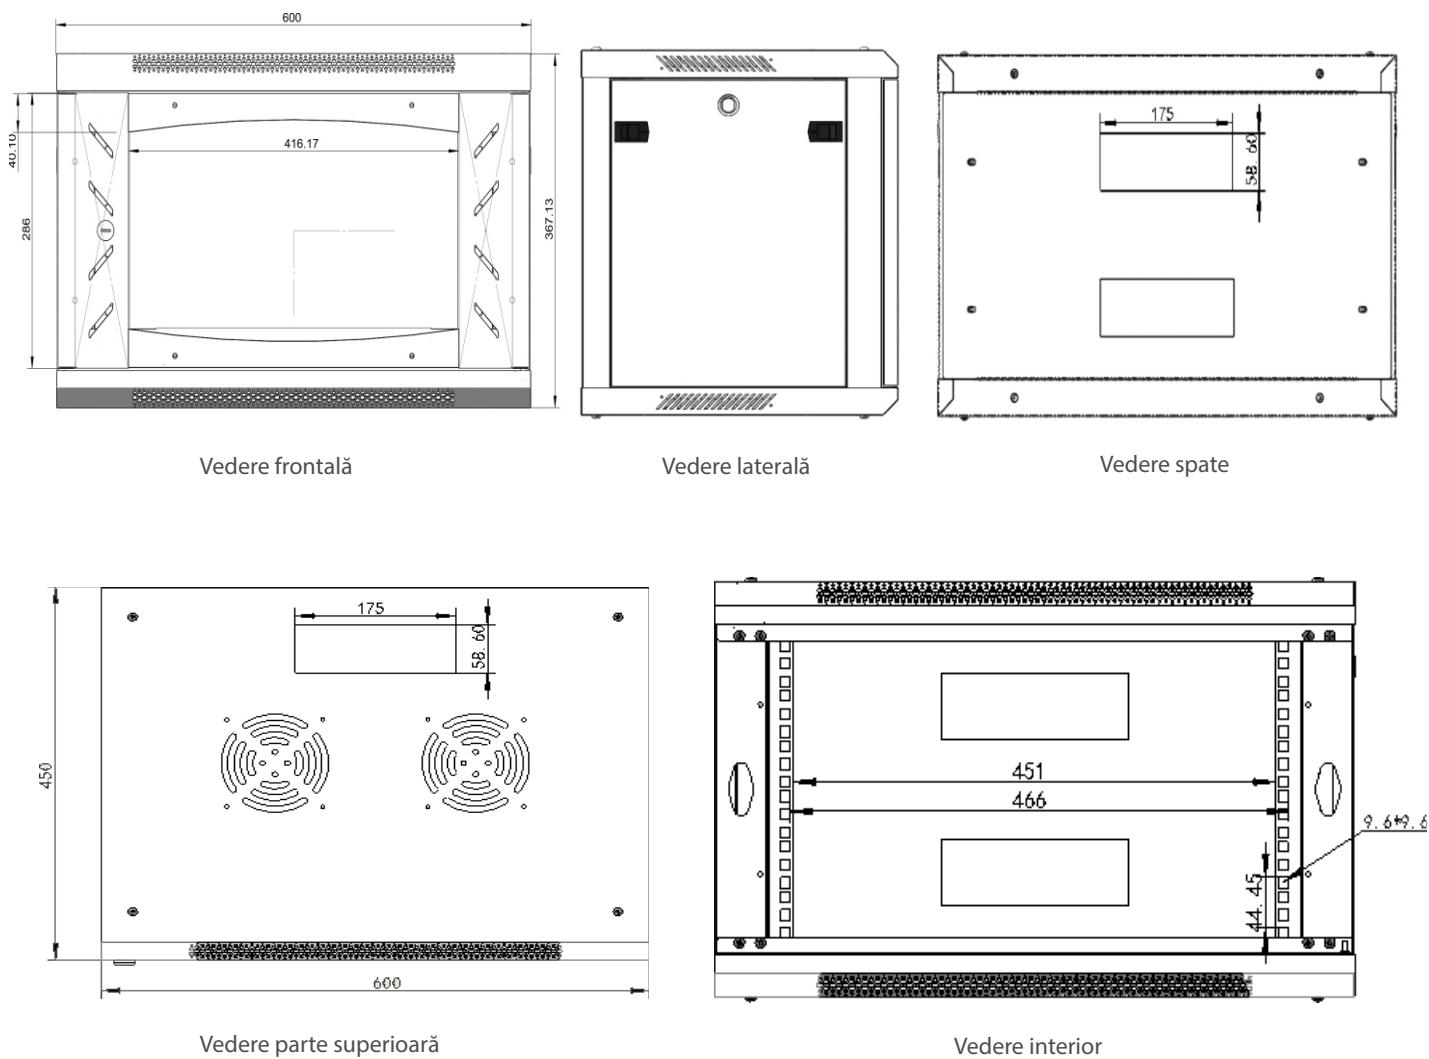

Uşă din sticlă securizată, prevăzută cu încuietoare metalică

Deschidere uşă la 180 grade

Asamblare şi montare uşoară

Gamă variată de dimensiuni şi accesorii

CAPACITATE ÎNCĂRCARE

80 Kg

GRAD DE PROTECŢIE

IP 20

MATERIAL

Tablă de oţel laminat la rece, fosfatată (SPCC)

Grosime: 2.0mm-1.0mm-0.8mm

TRATAMENT MATERIAL

Vopsire în câmp electrostatic

Schemă explodată

DIMENSIUNI

COMPONENTĂ

S/N	DENUMIRE	CANT.	UM	MATERIAL	SUPRAFAȚĂ	OBSERVAȚII
1	Montanți	4	Buc.	Oțel galvanizat 2.0 mm	Zincare	marcaje U
2	Ramă montaj	2	Buc.	Tablă oțel laminat la rece, fosfatată 1.0 mm (SPCC)	Vopsire în câmp electrostatic	
3	Panou lateral	2	Buc.	Tablă oțel laminat la rece, fosfatată 1.0 mm (SPCC)		
4	Panou superior	1	Buc.	Tablă oțel laminat la rece, fosfatată 1.0 mm (SPCC)		
5	Panou inferior	1	Buc.	Tablă oțel laminat la rece, fosfatată 1.0 mm (SPCC)		
6	Panou spate	1	Buc.	Tablă oțel laminat la rece, fosfatată 1.0 mm (SPCC)		
7	Ușă frontală	1	Buc.	Sticlă securizată 5 mm / SPCC 1.0 mm		
8	Încuietoare	1	Buc.	Oțel		Cromare
9	Piulițe pătrate M6	20	Buc.	Oțel	Cromare	
10	Șuruburi cap hexagonal M6	20	Buc.	Oțel	Cromare	
11	Cheie inbus	1	Buc.	Oțel	Cromare	

SPECIFICAȚII

MODEL	CAPACITATE	LĂȚIME	ADÂNCIME	ÎNĂLȚIME	DIMENSIUNI PACHET	VOLUM
	(UI)	(mm)	(mm)	(mm)	(mm)	(MC)
ASY-4U-6045W	4	600	450	280	635 x 485 x 160	0.049
ASY-4U-6060W			600		635 x 635 x 230	0.093
ASY-6U-6045W	6	600	450	368	635 x 485 x 160	0.049
ASY-6U-6060W			600		635 x 635 x 230	0.093
ASY-9U-6045W	9	600	450	501	635 x 485 x 235	0.072
ASY-9U-6060W			600		635 x 635 x 231	0.093
ASY-12U-6045W	12	600	450	635	665 x 595 x 236	0.093
ASY-12U-6060W			600		665 x 635 x 231	0.098
ASY-15U-6045W	15	600	450	769	635 x 940 x 98, 802 x 460 x 132	0.137
ASY-15U-6060W			600		635 x 757 x 236	0.113
ASY-18U-6045W	18	600	450	901	635 x 940 x 98, 935 x 460 x 132	0.137
ASY-18U-6060W			600		935 x 630 x 236	0.139